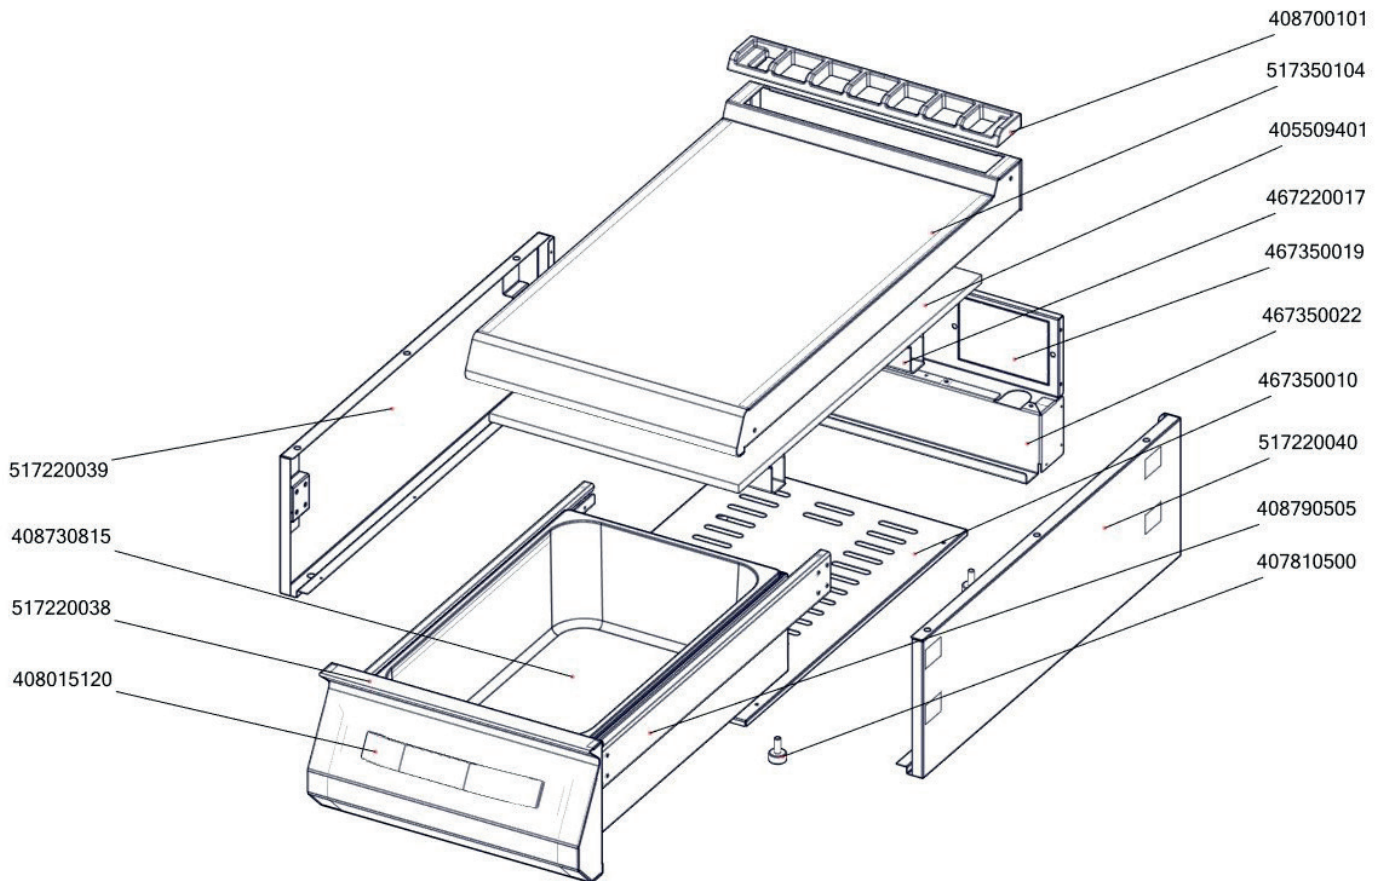

# Exploded view

PP 704

ROZKRES 1/1

# Exploded view

PP 704

<b>POLOŽKA</b>	<b>ČÍSLO</b>
GN-1/1-150 výroba	408730815
NM70022 Zadní výztuha 740	467350022
NM70019 Zadní kryt 740	467350019
NM70010 Dno modulu 740	467350010
polotovar PP70039 Bodovaná levá bočnice PP-740	517220039
polotovar PP70128 Vrchní deska komplet	517220128
polotovar PP70040 Bodovaná pravá bočnice PP-740	517220040
polotovar PP70038 Šuplík PP 740	517220038
Rošt komínku L700 posmaltovaný - nákup	408700105